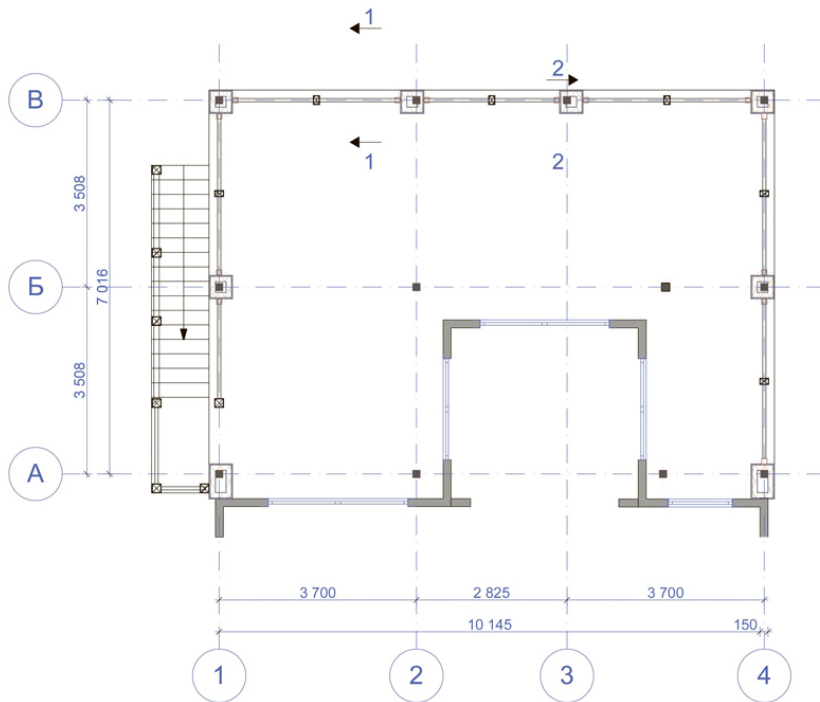

						Реконструкция частного жилого дома по адресу: Московская область, Мытищинский р-н, пос. Вешки, КП Новые Вешки, Ясеневская улица, д.20			
Изм.	Кол. уч.	Лист	№ док.	Подп.	Дата	Пристройка к существующему дому	Стадия	Лист	Листов
							<b>П</b>	<b>3</b>	
ГИП		Демушкина				План цокольного этажа	ООО "КБ"		
Архитектор		Демушкина							