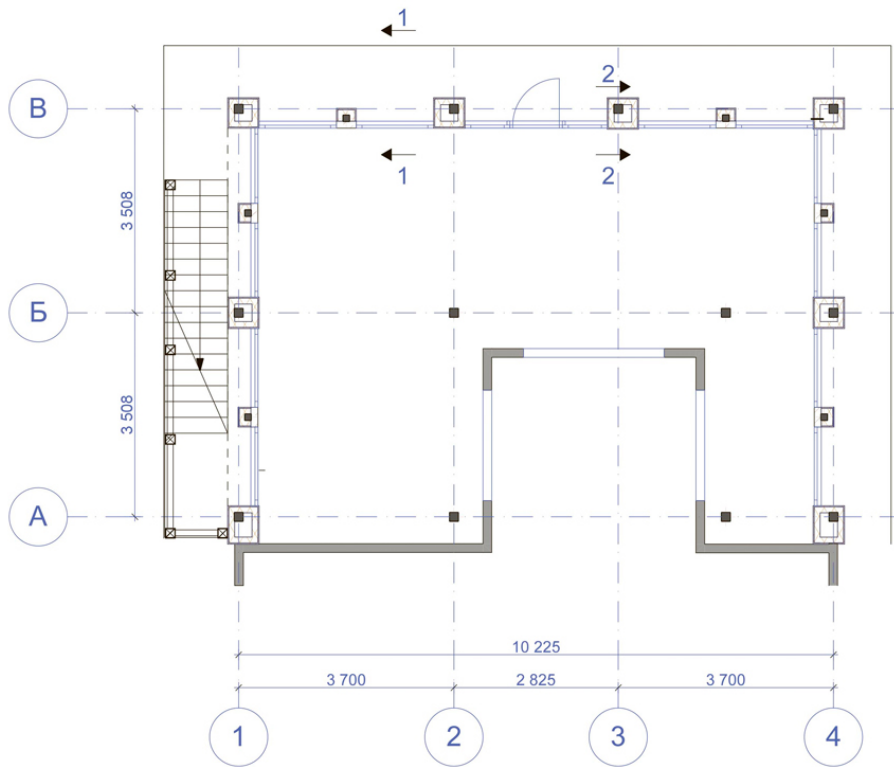

						Реконструкция частного жилого дома по адресу: Московская область, Мытищинский р-н, пос. Вешки, КП Новые Вешки, Ясеневская улица, д.20			
Изм.	Кол. уч.	Лист	№ док.	Подп.	Дата	Пристройка к существующему дому	Стадия	Лист	Листов
							<b>П</b>	<b>3</b>	
ГИП		Демушкина				План цокольного этажа	ООО "КБ"		
Архитектор		Демушкина							