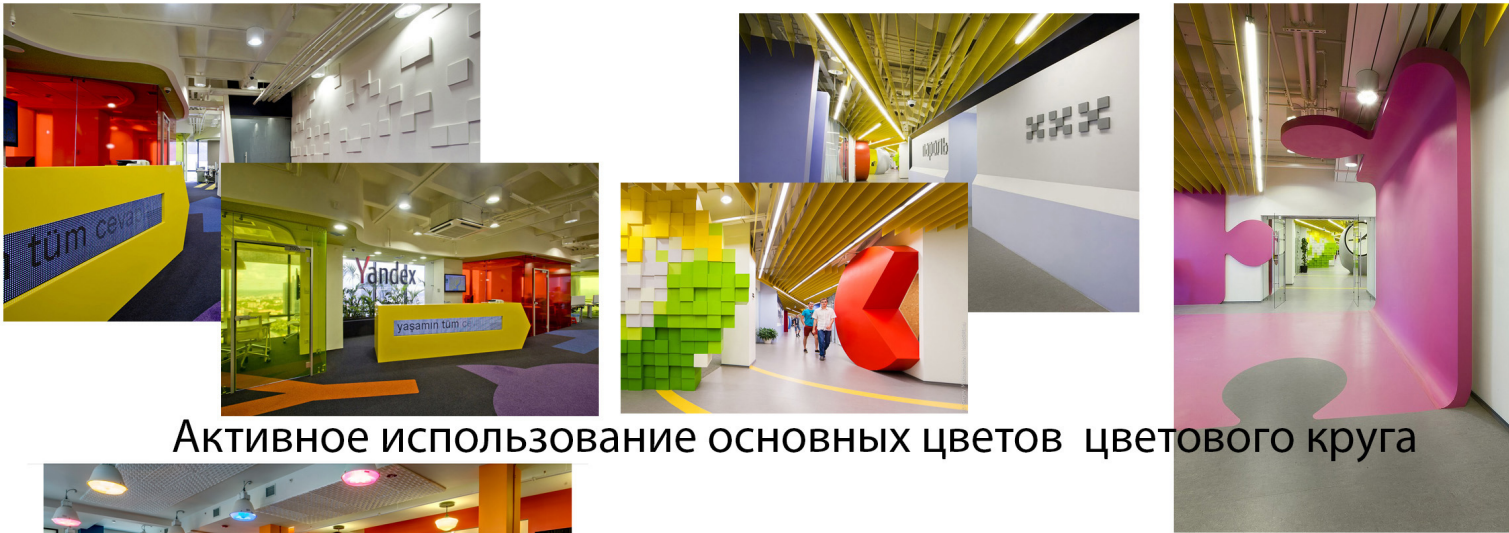

Предпроектный анализ существующих художественных и технических решений интерьеров офисной недвижимости медийных компаний .

ЦВЕТ В ИНТЕРЬЕРЕ.

Активное использование основных цветов цветового круга

Проектный анализ существующих художественных и технических решений интерьеров офисной недвижимости медийных компаний .
ИНЖЕНЕРНЫЕ КОНСТРУКЦИИ.

Применение и включение в художественный образ и стилистику интерьера открытых инженерных коммуникаций.

Проектный анализ существующих художественных и технических решений интерьеров офисной недвижимости медийных компаний .